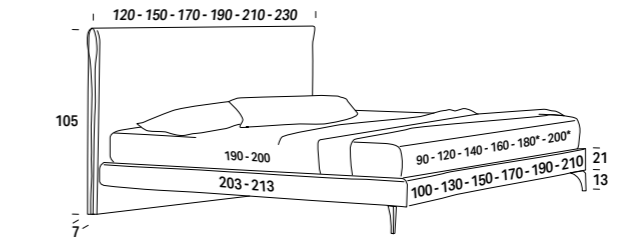

* Rete L. 180 e L. 200 cm solo profondità 200 cm / Support W. 180 and W. 200 cm only D 200 cm / Sommier L. 180 et L.200 cm uniquement en profondeur 200 cm / Attenrost B. 180 und B. 200 cm nur mit Tiefe 200 cm