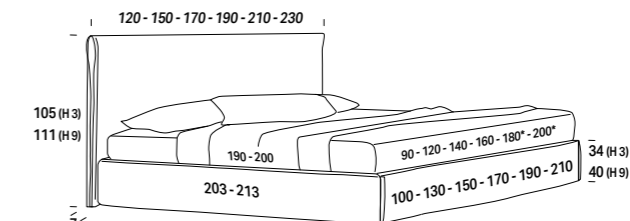

Pag 556

Clean Up System

RING SMART

* Rete L. 180 e L. 200 cm solo profondità 200 cm / Support W. 180 and W. 200 cm only D 200 cm / Sommier L. 180 et L.200 cm uniquement en profondeur 200 cm / Attenrost B. 180 und B. 200 cm nur mit Tiefe 200 cm