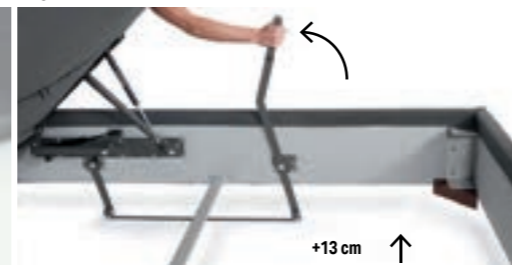

Pag 556

Clean Up System

RING SMART

* Rete L. 180 e L. 200 cm solo profondità 200 cm / Support W. 180 and W. 200 cm only D 200 cm / Sommier L. 180 et L.200 cm uniquement en profondeur 200 cm / Attenrost B. 180 und B. 200 cm nur mit Tiefe 200 cm