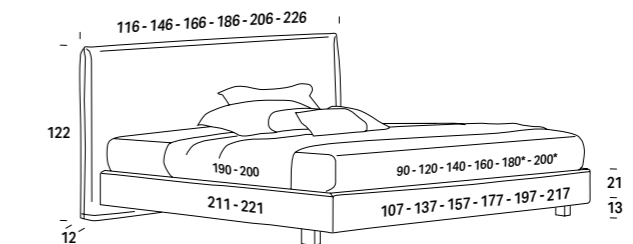

* Rete L. 180 e L. 200 cm solo profondità 200 cm / Support W. 180 and W. 200 cm only D 200 cm / Sommier L. 180 et L.200 cm uniquement en profondeur 200 cm / Attenrost B. 180 und B. 200 cm nur mit Tiefe 200 cm