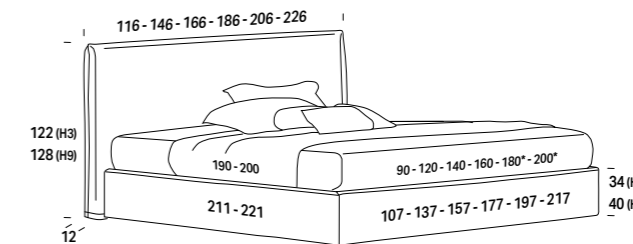

Pag 556

Clean Up System

RING SMART

* Rete L. 180 e L. 200 cm solo profondità 200 cm / Support W. 180 and W. 200 cm only D 200 cm / Sommier L. 180 et L.200 cm uniquement en profondeur 200 cm / Attenrost B. 180 und B. 200 cm nur mit Tiefe 200 cm