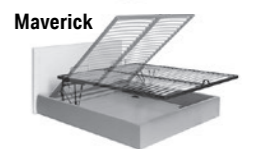

Optional Pag 550

Meccanica / Mechanism / Mécanique / Mechanisch