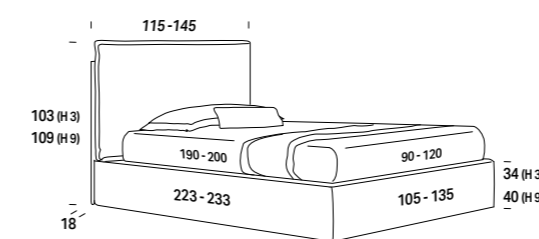

Pag 556

Clean Up System

+13 cm ↑

RELAX SYSTEM

RING EKO

RING LIBERTY

Gonna in tinta
Skirt in matching colour
Jupe en teinte
Ton-in-Ton ausgeführter Volant

Gonna a contrasto
Skirt contrasting
Jupe en contraste
Farblich abgesetzter Volant

* Rete L. 180 e L. 200 cm solo profondità 200 cm / Support W. 180 and W. 200 cm only D 200 cm / Sommier L. 180 et L. 200 cm uniquement en profondeur 200 cm / Attenrost B. 180 und B. 200 cm nur mit Tiefe 200 cm