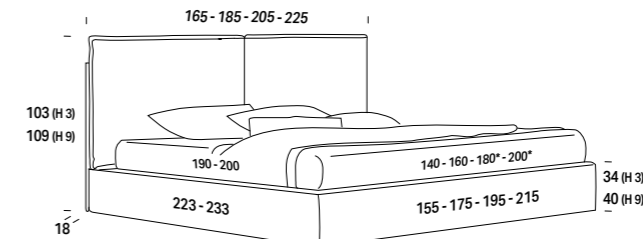

Pag 556

Clean Up System

+13 cm ↑

RELAX SYSTEM

RING EKO

RING LIBERTY

Gonna in tinta
Skirt in matching colour
Jupe en teinte
Ton-in-Ton ausgeführter Volant

Gonna a contrasto
Skirt contrasting
Jupe en contraste
Farblich abgesetzter Volant