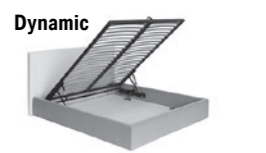

Optional Pag 550

Meccanica / Mechanism / Mécanique / Mechanisch