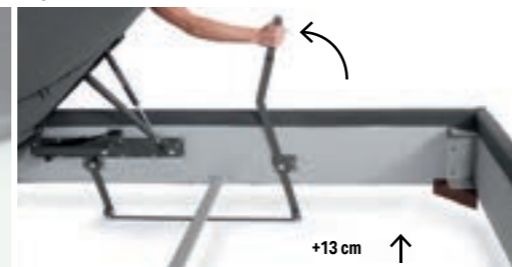

Clean Up System

+13 cm ↑