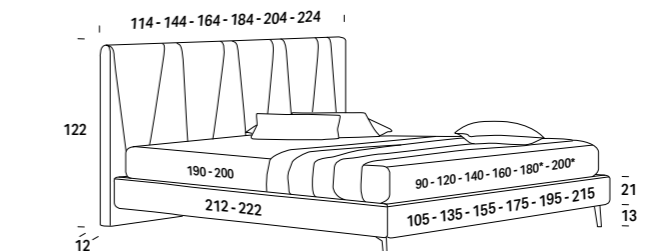

Argento / Silver
/ Argent / Silber

Bianco / White
/ Blanc / Weiß

RING YORK

* Rete L. 180 e L. 200 cm solo profondità 200 cm / Support W. 180 and W. 200 cm only D 200 cm / Sommier L. 180 et L.200 cm uniquement en profondeur 200 cm / Attenrost B. 180 und B. 200 cm nur mit Tiefe 200 cm