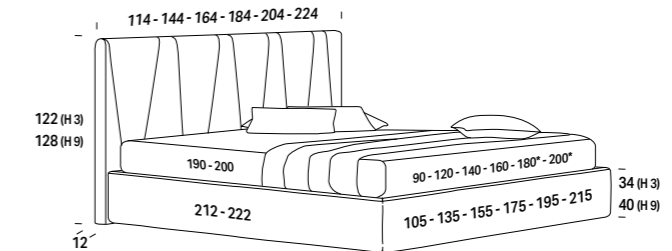

Pag 556

Clean Up System

RING SMART

* Rete L. 180 e L. 200 cm solo profondità 200 cm / Support W. 180 and W. 200 cm only D 200 cm / Sommier L. 180 et L.200 cm uniquement en profondeur 200 cm / Attenrost B. 180 und B. 200 cm nur mit Tiefe 200 cm