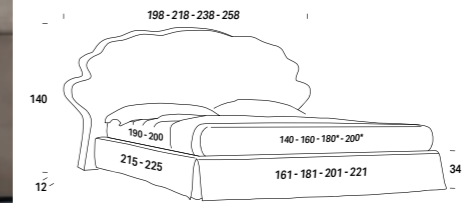

* Rete L. 180 e L. 200 cm solo profondità 200 cm / Support W. 180 and W. 200 cm only D 200 cm
/ Sommier L. 180 et L.200 cm uniquement en profondeur 200 cm / Attenrost B. 180 und B. 200 cm nur mit Tiefe 200 cm