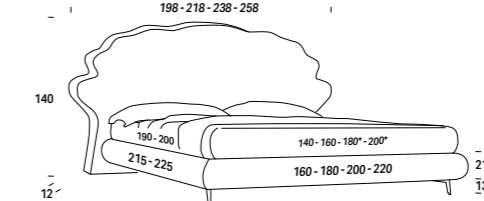

* Rete L. 180 e L. 200 cm solo profondità 200 cm / Support W. 180 and W. 200 cm only D 200 cm
/ Sommier L. 180 et L.200 cm uniquement en profondeur 200 cm / Attenrost B. 180 und B. 200 cm nur mit Tiefe 200 cm

Maverick

RING CHIC

* Rete L. 180 e L. 200 cm solo profondità 200 cm / Support W. 180 and W. 200 cm only D 200 cm
/ Sommier L. 180 et L.200 cm uniquement en profondeur 200 cm / Attenrost B. 180 und B. 200 cm nur mit Tiefe 200 cm