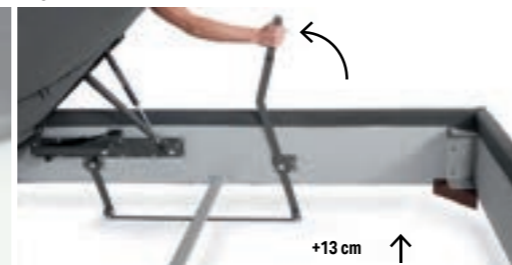

Clean Up System