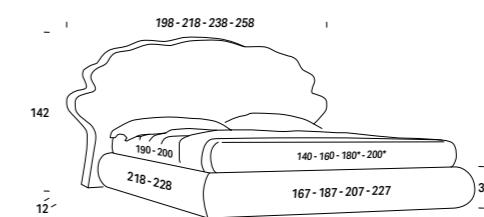

* Rete L. 180 e L. 200 cm solo profondità 200 cm / Support W. 180 and W. 200 cm only D 200 cm
/ Sommier L. 180 et L.200 cm uniquement en profondeur 200 cm / Attenrost B. 180 und B. 200 cm nur mit Tiefe 200 cm