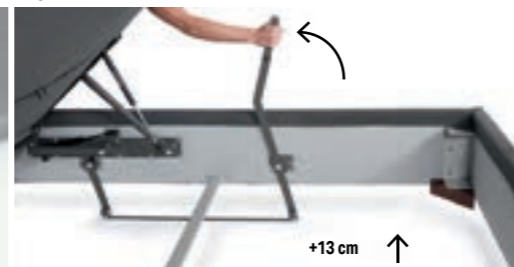

Clean Up System

+13 cm ↑