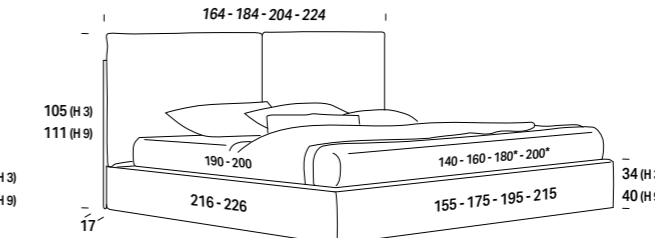

Pag 556

Clean Up System

+13 cm ↑

RELAX SYSTEM

RING EKO

RING LIBERTY

Gonna in tinta
Skirt in matching colour
Jupe en teinte
Ton-in-Ton ausgeführter Volant

Gonna a contrasto
Skirt contrasting
Jupe en contraste
Farblich abgesetzter Volant

* Rete L. 180 e L. 200 cm solo profondità 200 cm / Support W. 180 and W. 200 cm only D 200 cm
/ Sommier L. 180 et L. 200 cm uniquement en profondeur 200 cm / Attenrost B. 180 und B. 200 cm nur mit Tiefe 200 cm