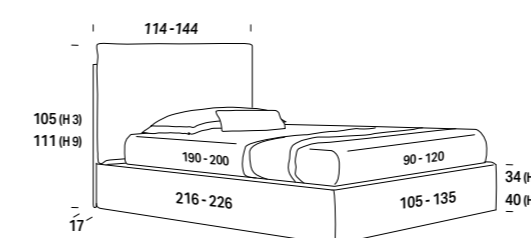

Pag 556

Clean Up System

+13 cm ↑

RELAX SYSTEM

RING EKO

RING LIBERTY

Gonna in tinta
Skirt in matching colour
Jupe en teinte
Ton-in-Ton ausgeführter Volant

Gonna a contrasto
Skirt contrasting
Jupe en contraste
Farblich abgesetzter Volant

* Rete L. 180 e L. 200 cm solo profondità 200 cm / Support W. 180 and W. 200 cm only D 200 cm
/ Sommier L. 180 et L. 200 cm uniquement en profondeur 200 cm / Attenrost B. 180 und B. 200 cm nur mit Tiefe 200 cm