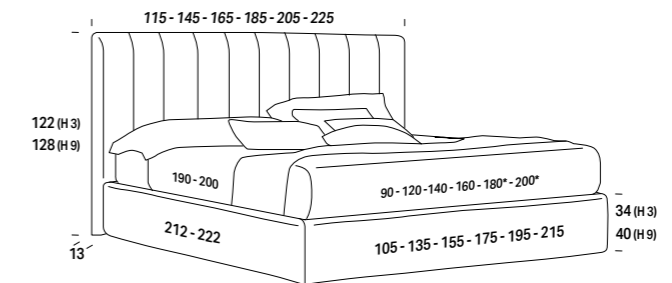

Pag 556

Clean Up System

RING SMART

* Rete L. 180 e L. 200 cm solo profondità 200 cm / Support W. 180 and W. 200 cm only D 200 cm / Sommier L. 180 et L.200 cm uniquement en profondeur 200 cm / Attenrost B. 180 und B. 200 cm nur mit Tiefe 200 cm