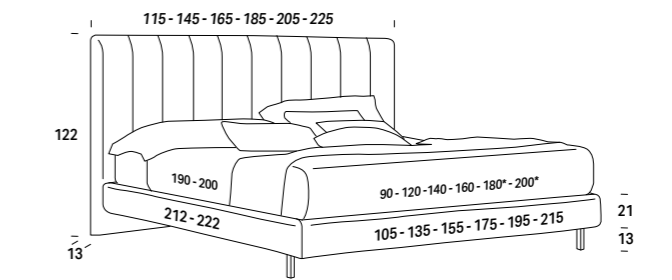

* Rete L. 180 e L. 200 cm solo profondità 200 cm / Support W. 180 and W. 200 cm only D 200 cm / Sommier L. 180 et L.200 cm uniquement en profondeur 200 cm / Attenrost B. 180 und B. 200 cm nur mit Tiefe 200 cm