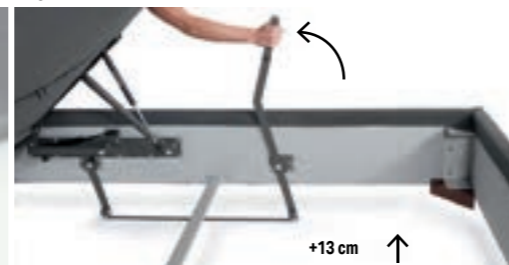

Pag 556

Clean Up System

RING SMART

* Rete L. 180 e L. 200 cm solo profondità 200 cm / Support W. 180 and W. 200 cm only D 200 cm / Sommier L. 180 et L.200 cm uniquement en profondeur 200 cm / Attenrost B. 180 und B. 200 cm nur mit Tiefe 200 cm