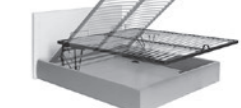

Charles

COMPLETAMENTE SFODERABILE / COMPLETELY REMOVABLE FABRIC / COMPLÈTEMENT DÉHOUSSABLE / VOLLSTÄNDIG ABZIEHBAR

MASSELLI in legno di abete e/o scatolati in multistrato di legno di pioppo.

PANNELLI da 18/25 mm in particelle di legno di pioppo in classe E1 a bassa emissione di formaldeide e fibra di legno naturale.

ESPANSI di poliuretano indeformabile a portanza differenziata, densità da 18 kg/mc a 40 kg/mc.

PRIMO RIVESTIMENTO in espanso di poliestere accoppiato a caldo a vellutino aggrappante in poliestere e/o ovatta di poliestere al 100% da 200gr.

PANNELLI FONDO contenitore da 12-14 mm in particelle di legno di pioppo in classe E1.

FORGINGS fir wood, and/or boxed in poplar plywood.

PANELS 18/25 mm in poplar wood particles class E1 low formaldehyde emission and natural wood fiber.

POLYURETHANE FOAM, crushproof, of different capacity, density from 18 kg/mc to 40 kg/mc.

FIRST COATING hot bonded polyester foam, velvet adhesion in polyester and/or 100% polyester wool, 200gr.

CONTAINER BOTTOM panels 12-14 mm in poplar wood particles class E1.

TIGE en pin et/ou boitiers en multicouche en bois de peuplier

PANNEAUX de 18/25 mm en particules de bois de peuplier classe E1 à faible émission de formaldéhyde et fibre de bois naturelle.

POLYURÉTHANE EXPANSÉ indéformable à portée différenciée. densité de 18kg/m³ à 40kg/m³.

PREMIER REVÊTEMENT en polyester expansé accouplé à chaud à un velours accrochant en polyester et/ou ouate de polyester à 100% de 200g.

PANNEAUX DE FOND COFFRE rangement de 12-14mm en particules de bois de peuplier classe E1

MASSIVES Tannenholz und/oder Blöcke aus Pappelmehrschichtholz.

SPANPLATTEN aus Pappelholz mit 18/25 mm Schichtdicke der Klasse E1, geringer Formaldehydabgabe und natürlichen Holzfasern.