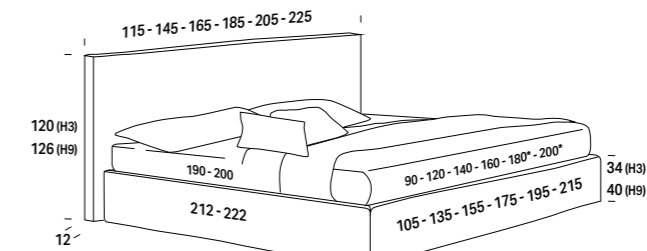

Pag 556

Clean Up System

RING SMART

* Rete L. 180 e L. 200 cm solo profondità 200 cm / Support W. 180 and W. 200 cm only D 200 cm / Sommier L. 180 et L.200 cm uniquement en profondeur 200 cm / Attenrost B. 180 und B. 200 cm nur mit Tiefe 200 cm