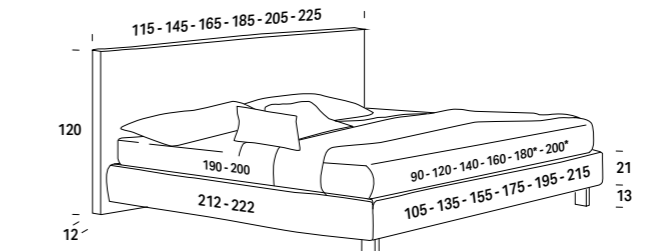

* Rete L. 180 e L. 200 cm solo profondità 200 cm / Support W. 180 and W. 200 cm only D 200 cm / Sommier L. 180 et L.200 cm uniquement en profondeur 200 cm / Attenrost B. 180 und B. 200 cm nur mit Tiefe 200 cm