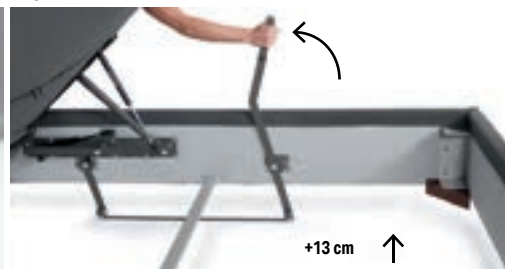

Clean Up System