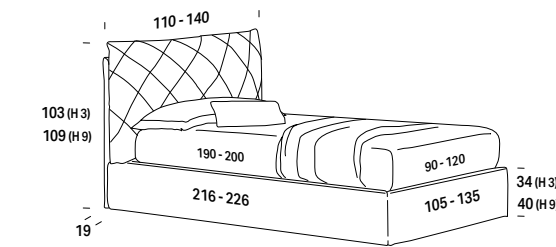

\* Rete L. 180 e L. 200 cm solo profondità 200 cm / Support W. 180 and W. 200 cm only D 200 cm / Sommier L. 180 et L.200 cm uniquement en profondeur 200 cm / Attenrost B. 180 und B. 200 cm nur mit Tiefe 200 cm