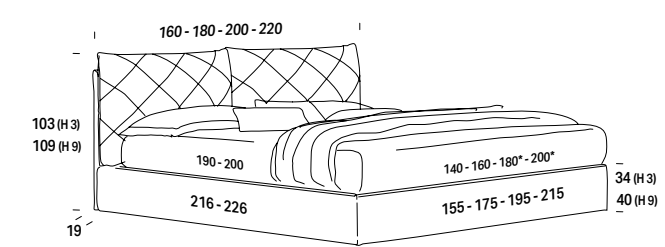

\* Rete L. 180 e L. 200 cm solo profondità 200 cm / Support W. 180 and W. 200 cm only D 200 cm / Sommier L. 180 et L.200 cm uniquement en profondeur 200 cm / Attenrost B. 180 und B. 200 cm nur mit Tiefe 200 cm