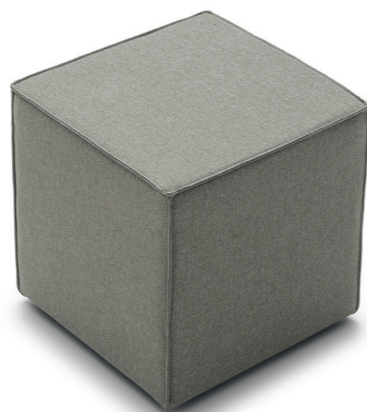

ZEPPELIN

Piano quadrato 50 x 50 cm
Square top 50 x 50 cm
Plan carré 50 x 50 cm
Quadratische Platte 50 x 50

Art. 10A — 50 x 50 h 44

Rifinitura: bordato
Finish: piped
Finition: bordé
Verarbeitung: eingefasst

Cassa acustica
Speaker
Haut-parleur
Lautsprecher

Cassa acustica
Speaker
Haut-parleur
Lautsprecher

Dock Station

CUBIK

Art. 18 — 43 x 43 h 43

Rifinitura: pizzicato 0,5
Finish: pinched 0.5
Finition: pincé 0,5
Verarbeitung: in Pinched-Optik 0,5
cubo — cube
cube — würfel