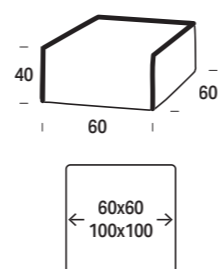

Art. 24 — 60 x 60 h 40
Art. 25 — 100 x 100 h 40
quadro — square
carré — quadratische

Secret

Art. 15 — 52 x 52 h 46
Rifinitura: standard
Finish: standard
Finition: standard
Verarbeitung: Standard
quadro — square
carré — quadratische