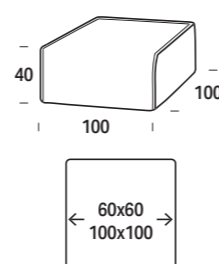

ZEPPELIN

Piano quadrato 50 x 50 cm
Square top 50 x 50 cm
Plan carré 50 x 50 cm
Quadratische Platte 50 x 50

Art. 10A — 50 x 50 h 44

Rifinitura: bordato
Finish: piped
Finition: bordé
Verarbeitung: eingefasst

Art. 23

Tondo - ø 95 h 40 cm
Round - ø 95 h 40 cm
Rond - ø 95 h 40 cm
Runden - ø 95 h 40 cm

BILLY

Art. 21 — ø55 h 40

Art. 22 — ø65 h 40

Art. 23 — ø95 h 40

Rifinitura: bordato
Finish: piped
Finition: bordé
Verarbeitung: eingefasst

tondo — round
rond — runden

Art. 21

Tondo - ø 55 h 40 cm
Round - ø 55 h 40 cm
Rond - ø 55 h 40 cm
Runden - ø 55 h 40 cm

Art. 23

Tondo - ø 95 h 40 cm
Round - ø 95 h 40 cm
Rond - ø 95 h 40 cm
Runden - ø 95 h 40 cm

Pika

Rifinitura: pizzicato 0,5
 Finish: pinched 0.5
 Finition: pincé 0,5
 Verarbeitung: in Pinched-Optik 0,5

Art. 26 — 70 x 100 h 40
 rettangolare — rectangular
 rectangulaire — rechteckige

Art. 24 — 60 x 60 h 40
 Art. 25 — 100 x 100 h 40
 quadro — square
 carré — quadratische