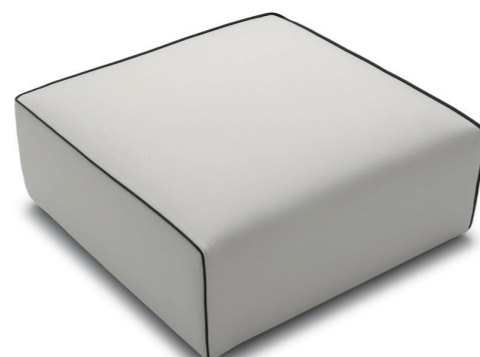

Secret

Art. 15 — 52 x 52 h 46
Rifinitura: standard
Finish: standard
Finition: standard
Verarbeitung: Standard
quadro — square
carré — quadratische