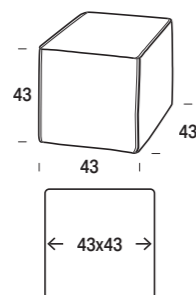

ZEPPELIN

Piano quadrato 50 x 50 cm
Square top 50 x 50 cm
Plan carré 50 x 50 cm
Quadratische Platte 50 x 50

Art. 10A — 50 x 50 h 44

Rifinitura: bordato
Finish: piped
Finition: bordé
Verarbeitung: eingefasst

Cassa acustica
Speaker
Haut-parleur
Lautsprecher

Cassa acustica
Speaker
Haut-parleur
Lautsprecher

Dock Station

CUBIK

Art. 18 — 43 x 43 h 43

Rifinitura: pizzicato 0,5
Finish: pinched 0.5
Finition: pincé 0,5
Verarbeitung: in Pinched-Optik 0,5
cubo — cube
cube — würfel

TED

Art. 21 — ø55 h 40

Art. 22 — ø65 h 40

Art. 23 — ø95 h 40

Rifinitura: pizzicato 0,5
Finish: pinched 0.5
Finition: pincé 0,5
Verarbeitung: in Pinched-Optik 0,5

tondo — round
rond — runden

Art. 21

Tondo - ø 55 h 40 cm
Round - ø 55 h 40 cm
Rond - ø 55 h 40 cm
Runden - ø 55 h 40 cm

tondo — round
rond — runden

Art. 21

Tondo - ø 55 h 40 cm
Round - ø 55 h 40 cm
Rond - ø 55 h 40 cm
Runden - ø 55 h 40 cm

Art. 23

Tondo - ø 95 h 40 cm
Round - ø 95 h 40 cm
Rond - ø 95 h 40 cm
Runden - ø 95 h 40 cm