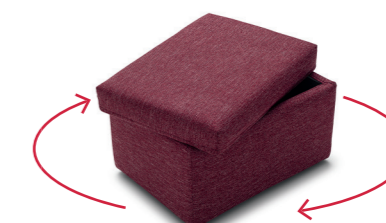

Secret big

Art. 16 — 72 x 52 h 46

Rifinitura: standard
Finish: standard
Finition: standard
Verarbeitung: Standard
rettangolare — rectangular
rectangulaire — rechteckige