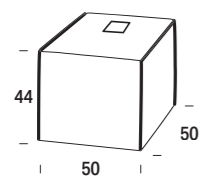

ZEPPELIN

Piano quadrato 50 x 50 cm
Square top 50 x 50 cm
Plan carré 50 x 50 cm
Quadratische Platte 50 x 50

Art. 10A — 50 x 50 h 44

Rifinitura: bordato
Finish: piped
Finition: bordé
Verarbeitung: eingefasst

Art. 10B — 50 x 50 h 44

Rifinitura: pizzicato 0,5
Finish: pinched 0.5
Finition: pincé 0,5
Verarbeitung: in Pinched-Optik 0,5

I dispositivi collegati vengono anche ricaricati.
Connected devices are also charged.
Les appareils connectés sont également rechargés.
Angeschlossene Geräte werden ebenfalls aufgeladen.

Cassa acustica
Speaker
Haut-parleur
Lautsprecher

Cassa acustica
Speaker
Haut-parleur
Lautsprecher

Dock Station

CUBIK

Art. 18 — 43 x 43 h 43

Rifinitura: pizzicato 0,5
Finish: pinched 0.5
Finition: pincé 0,5
Verarbeitung: in Pinched-Optik 0,5
cubo — cube
cube — würfel