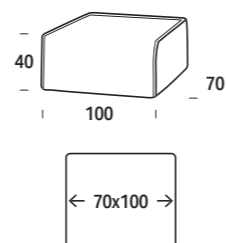

ZEPPELIN

Piano quadrato 50 x 50 cm
Square top 50 x 50 cm
Plan carré 50 x 50 cm
Quadratische Platte 50 x 50

Art. 10A — 50 x 50 h 44

Rifinitura: bordato
Finish: piped
Finition: bordé
Verarbeitung: eingefasst

Art. 23

Tondo - ø 95 h 40 cm
Round - ø 95 h 40 cm
Rond - ø 95 h 40 cm
Runden - ø 95 h 40 cm

BILLY

Art. 21 — ø55 h 40

Art. 22 — ø65 h 40

Art. 23 — ø95 h 40

Rifinitura: bordato
Finish: piped
Finition: bordé
Verarbeitung: eingefasst

tondo — round
rond — runden

Art. 21

Tondo - ø 55 h 40 cm
Round - ø 55 h 40 cm
Rond - ø 55 h 40 cm
Runden - ø 55 h 40 cm

Art. 23

Tondo - ø 95 h 40 cm
Round - ø 95 h 40 cm
Rond - ø 95 h 40 cm
Runden - ø 95 h 40 cm

Pika

Rifinitura: pizzicato 0,5
 Finish: pinched 0.5
 Finition: pincé 0,5
 Verarbeitung: in Pinched-Optik 0,5

Art. 26 — 70 x 100 h 40
 rettangolare — rectangular
 rectangulaire — rechteckige

Art. 24 — 60 x 60 h 40
 Art. 25 — 100 x 100 h 40
 quadro — square
 carré — quadratische