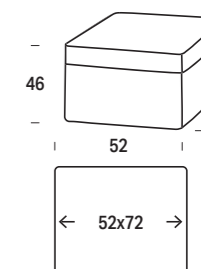

Pika

Rifinitura: pizzicato 0,5
 Finish: pinched 0.5
 Finition: pincé 0,5
 Verarbeitung: in Pinched-Optik 0,5

Art. 26 — 70 x 100 h 40
 rettangolare — rectangular
 rectangulaire — rechteckige

Art. 24 — 60 x 60 h 40
 Art. 25 — 100 x 100 h 40
 quadro — square
 carré — quadratische

Secret

Art. 15 — 52 x 52 h 46
 Rifinitura: standard
 Finish: standard
 Finition: standard
 Verarbeitung: Standard
 quadro — square
 carré — quadratische

Quadro - 52 x 52 h 46
 Square - 52 x 52 h 46
 Carré - 52 x 52 h 46
 Quadratische - 52 x 52 h 46

Optional - con ruote girevoli
 Optional - with rotating castors
 Optionnel - avec roues tournantes
 Optional - mit Lenkrollen

Secret big

Art. 16 — 72 x 52 h 46

Rifinitura: standard
 Finish: standard
 Finition: standard
 Verarbeitung: Standard
 rettangolare — rectangular
 rectangulaire — rechteckige

Rettangolare - 72 x 52 h 46
 Rectangular - 72 x 52 h 46
 Rectangulaire - 72 x 52 h 46
 Rechteckige - 72 x 52 h 46

Optional - con ruote girevoli
 Optional - with rotating castors
 Optionnel - avec roues tournantes
 Optional - mit Lenkrollen