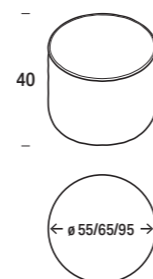

ZEPPELIN

Piano quadrato 50 x 50 cm
Square top 50 x 50 cm
Plan carré 50 x 50 cm
Quadratische Platte 50 x 50

Art. 10A — 50 x 50 h 44

Rifinitura: bordato
Finish: piped
Finition: bordé
Verarbeitung: eingefasst

TED

Art. 21 — ø55 h 40

Art. 22 — ø65 h 40

Art. 23 — ø95 h 40

Rifinitura: pizzicato 0,5
Finish: pinched 0.5
Finition: pincé 0,5
Verarbeitung: in Pinched-Optik 0,5

tondo — round
rond — runden

Art. 21

Tondo - ø 55 h 40 cm
Round - ø 55 h 40 cm
Rond - ø 55 h 40 cm
Runden - ø 55 h 40 cm

tondo — round
rond — runden

Art. 21

Tondo - ø 55 h 40 cm
Round - ø 55 h 40 cm
Rond - ø 55 h 40 cm
Runden - ø 55 h 40 cm

Art. 23

Tondo - ø 95 h 40 cm
Round - ø 95 h 40 cm
Rond - ø 95 h 40 cm
Runden - ø 95 h 40 cm