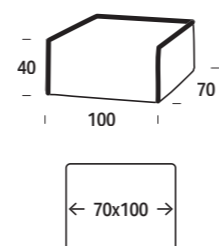

Pam

Rifinitura: bordato
Finish: piped
Finition: bordé
Verarbeitung: eingefasst

Art. 26 — 70 x 100 h 40
rettangolare — rectangular
rectangulaire — rechteckige