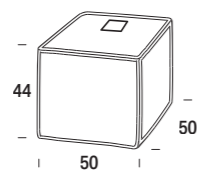

ZEPPELIN

Piano quadrato 50 x 50 cm
Square top 50 x 50 cm
Plan carré 50 x 50 cm
Quadratische Platte 50 x 50

Art. 10A — 50 x 50 h 44

Rifinitura: bordato
Finish: piped
Finition: bordé
Verarbeitung: eingefasst

Art. 10B — 50 x 50 h 44

Rifinitura: pizzicato 0,5
Finish: pinched 0.5
Finition: pincé 0,5
Verarbeitung: in Pinched-Optik 0,5

I dispositivi collegati vengono anche ricaricati.
Connected devices are also charged.
Les appareils connectés sont également rechargés.
Angeschlossene Geräte werden ebenfalls aufgeladen.

Cassa acustica
Speaker
Haut-parleur
Lautsprecher

Cassa acustica
Speaker
Haut-parleur
Lautsprecher

Dock Station

CUBIK

Art. 18 — 43 x 43 h 43

Rifinitura: pizzicato 0,5
Finish: pinched 0.5
Finition: pincé 0,5
Verarbeitung: in Pinched-Optik 0,5
cubo — cube
cube — würfel