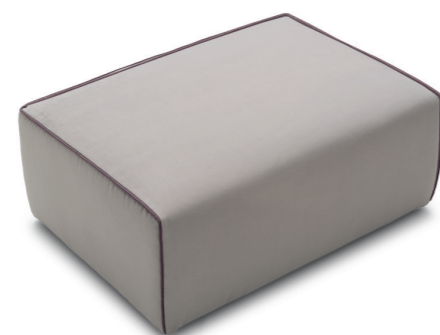

Pam

Rifinitura: bordato
Finish: piped
Finition: bordé
Verarbeitung: eingefasst

Art. 26 — 70 x 100 h 40
rettangolare — rectangular
rectangulaire — rechteckige

Art. 24 — 60 x 60 h 40
Art. 25 — 100 x 100 h 40
quadro — square
carré — quadratische