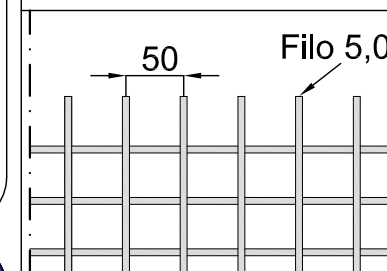

RECINZIONE EASY PANEL - 960

UNITA' DI MISURA: mm	TOLLERANZA ALTEZZA: +/- 5%	TOLLERANZA FILO: +/- 5%	TOLLERANZA LUNGH.: +/- 5%
--------------------------------	--------------------------------------	-----------------------------------	-------------------------------------

SCHEDA TECNICA

REP-H960

▼ Piantana a stoppare

▼ Attacco antifurto

▼ Particolare

CODICE	ALTEZZA	PIEGHE	LUNGHEZZA	FILO
01001	960	2	2005	5.0
01002	1290	3	2005	5.0
01003	1490	3	2005	5.0
01004	1690	3	2005	5.0
01005	1970	4	2005	5.0
01006	2470	4	2005	5.0
---	---	---	---	---
---	---	---	---	---