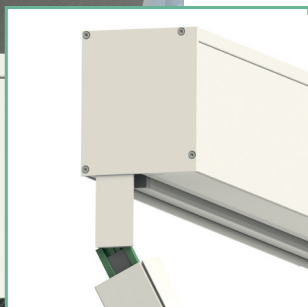

EVO ZIP

Zanzariera per grandi dimensioni

MV LINE

**CASSONETTO QUADRATO
DA 100 MM O 125 MM ISPEZIONABILE**

**PROFILO TERMINALE
A SCOMPARSA NEL CASSONETTO**

**IL TELO RESTA SEMPRE TESO
GRAZIE AD UN SISTEMA
BREVETTATO**

EVO ZIP

**LA CERNIERA AI BORDI
IMPEDISCE LA FUORIUSCITA
DEL TELO**

**AZIONAMENTO MOTORIZZATO
GESTIBILE ANCHE A DISTANZA
CON RADIOCOMANDO**

Innovazione, con semplicità ed eleganza.

Una zanzariera a scorrimento verticale, **pensata per proteggere gli spazi più ampi**, semplice e lineare nelle forme.

Con il suo **cassonetto squadrato autoportante** da 100 mm o 125 mm, progettato per **accogliere il profilo terminale al suo interno** riducendo l'ingombro complessivo, **EVO ZIP** è la soluzione moderna ed elegante per le installazioni di grandi dimensioni, integrandosi perfettamente in qualsiasi ambiente. Inoltre, grazie alla presenza di un profilo removibile, il **cassonetto è ispezionabile** senza la necessità di smontare la zanzariera.

Al suo interno, **EVO ZIP** è dotata di una meccanica di funzionamento **completamente rinnovata**: la scorrevolezza è facilitata dall'introduzione di un **sistema telescopico di avvolgimento con cuscinetti**, mentre un sistema permette al **telo una tensione ottimale**, anche in larghezze significative.