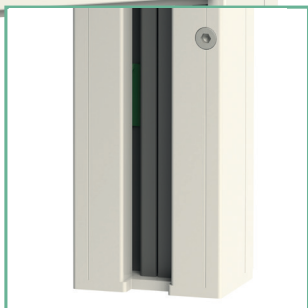

EVO ZIP

Zanzariera per grandi dimensioni

MV LINE

**CASSONETTO QUADRATO
DA 100 MM O 125 MM ISPEZIONABILE**

**PROFILO TERMINALE
A SCOMPARSA NEL CASSONETTO**

**IL TELO RESTA SEMPRE TESO
GRAZIE AD UN SISTEMA
BREVETTATO**

EVO ZIP

**LA CERNIERA AI BORDI
IMPEDISCE LA FUORIUSCITA
DEL TELO**

**AZIONAMENTO MOTORIZZATO
GESTIBILE ANCHE A DISTANZA
CON RADIOCOMANDO**

Innovazione, con semplicità ed eleganza.

Una zanzariera a scorrimento verticale, **pensata per proteggere gli spazi più ampi**, semplice e lineare nelle forme.

Con il suo **cassonetto squadrato autoportante** da 100 mm o 125 mm, progettato per **accogliere il profilo terminale al suo interno** riducendo l'ingombro complessivo, **EVO ZIP** è la soluzione moderna ed elegante per le installazioni di grandi dimensioni, integrandosi perfettamente in qualsiasi ambiente. Inoltre, grazie alla presenza di un profilo removibile, il **cassonetto è ispezionabile** senza la necessità di smontare la zanzariera.

Al suo interno, **EVO ZIP** è dotata di una meccanica di funzionamento **completamente rinnovata**: la scorrevolezza è facilitata dall'introduzione di un **sistema telescopico di avvolgimento con cuscinetti**, mentre un sistema permette al **telo una tensione ottimale**, anche in larghezze significative.