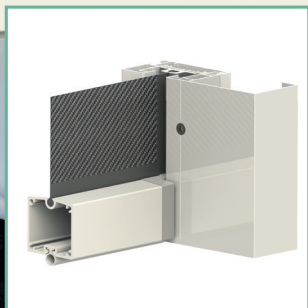

EVO ZIP

Zanzariera per grandi dimensioni

MV LINE

**CASSONETTO QUADRATO
DA 100 MM O 125 MM ISPEZIONABILE**

**PROFILO TERMINALE
A SCOMPARSA NEL CASSONETTO**

**IL TELO RESTA SEMPRE TESO
GRAZIE AD UN SISTEMA
BREVETTATO**

EVO ZIP

**LA CERNIERA AI BORDI
IMPEDISCE LA FUORIUSCITA
DEL TELO**

**AZIONAMENTO MOTORIZZATO
GESTIBILE ANCHE A DISTANZA
CON RADIOCOMANDO**

Innovazione, con semplicità ed eleganza.

Una zanzariera a scorrimento verticale, **pensata per proteggere gli spazi più ampi**, semplice e lineare nelle forme.

Con il suo **cassonetto squadrato autoportante** da 100 mm o 125 mm, progettato per **accogliere il profilo terminale al suo interno** riducendo l'ingombro complessivo, **EVO ZIP** è la soluzione moderna ed elegante per le installazioni di grandi dimensioni, integrandosi perfettamente in qualsiasi ambiente. Inoltre, grazie alla presenza di un profilo removibile, il **cassonetto è ispezionabile** senza la necessità di smontare la zanzariera.

Al suo interno, **EVO ZIP** è dotata di una meccanica di funzionamento **completamente rinnovata**: la scorrevolezza è facilitata dall'introduzione di un **sistema telescopico di avvolgimento con cuscinetti**, mentre un sistema permette al **telo una tensione ottimale**, anche in larghezze significative.