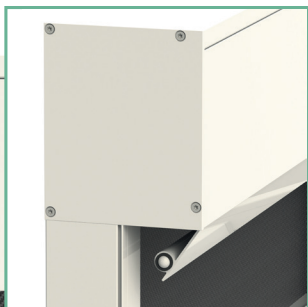

Innovazione, con semplicità ed eleganza.

Una zanzariera a scorrimento verticale, **pensata per proteggere gli spazi più ampi**, semplice e lineare nelle forme.

Frutto dell'esperienza maturata nel corso degli anni, **EVO ZIP** è **molto resistente alle sollecitazioni esterne**, grazie alla presenza di cerniere saldate ai bordi che **impediscono la fuoriuscita** del telo dalle guide.

Con il suo **cassonetto squadrato autoportante** da 100 mm o 125 mm, progettato per **accogliere il profilo terminale al suo interno** riducendo l'ingombro complessivo, **EVO ZIP** è la soluzione moderna ed elegante per le installazioni di grandi dimensioni, integrandosi perfettamente in qualsiasi ambiente. Inoltre, grazie alla presenza di un profilo removibile, il **cassonetto è ispezionabile** senza la necessità di smontare la zanzariera.

Al suo interno, **EVO ZIP** è dotata di una meccanica di funzionamento **completamente rinnovata**: la scorrevolezza è facilitata dall'introduzione di un **sistema telescopico di avvolgimento con cuscinetti**, mentre un sistema permette al **telo una tensione ottimale**, anche in larghezze significative.

EVO ZIP può essere azionata a motore, gestibile anche a distanza con radiocomando.