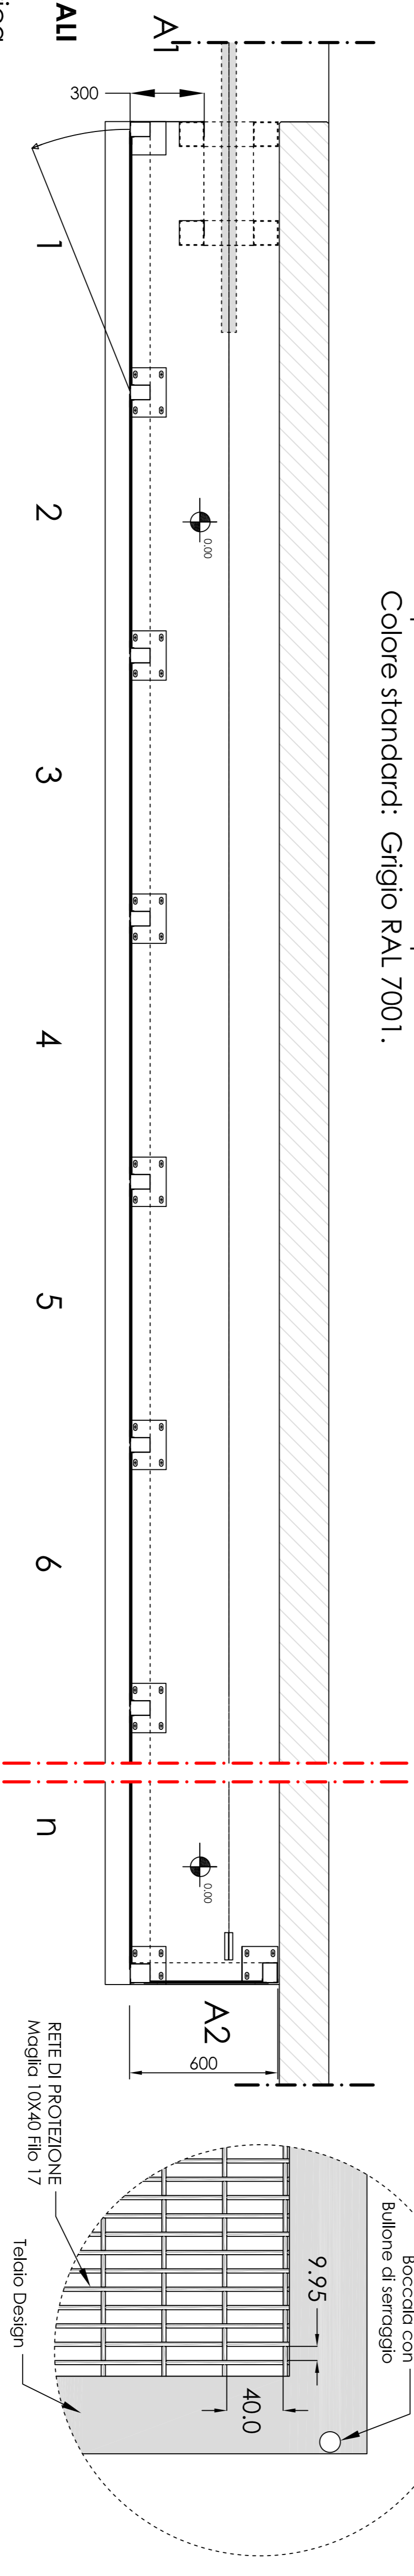

VISTA INTERNA

NB: PER UNA CORRETTA POSA IN OPERA IL PIANO D'APPOGGIO DEVE ESSE PERFETTAMENTE ORIZZONTALE

TRATTAMENTI SUPERFICIALI

Zincatura Sendzimir
 Verniciatura elettrostatica
 a polveri termoindurenti in poliestere
 Colore standard: Grigio RAL 7001.

**Gabbia per cancello
 Apertura SX (V.E.)**

TRATTAMENTI SUPERFICIALI

Zincatura Sendzimir
 Verniciatura elettrostatica
 a polveri termoindurenti in poliestere
 Colore standard: grigio RAL 7001.

GABBIA DI SICUREZZA IN RETE A MAGLIA RETTANGOLARE mm 10 x 40 - FILO mm 3 -