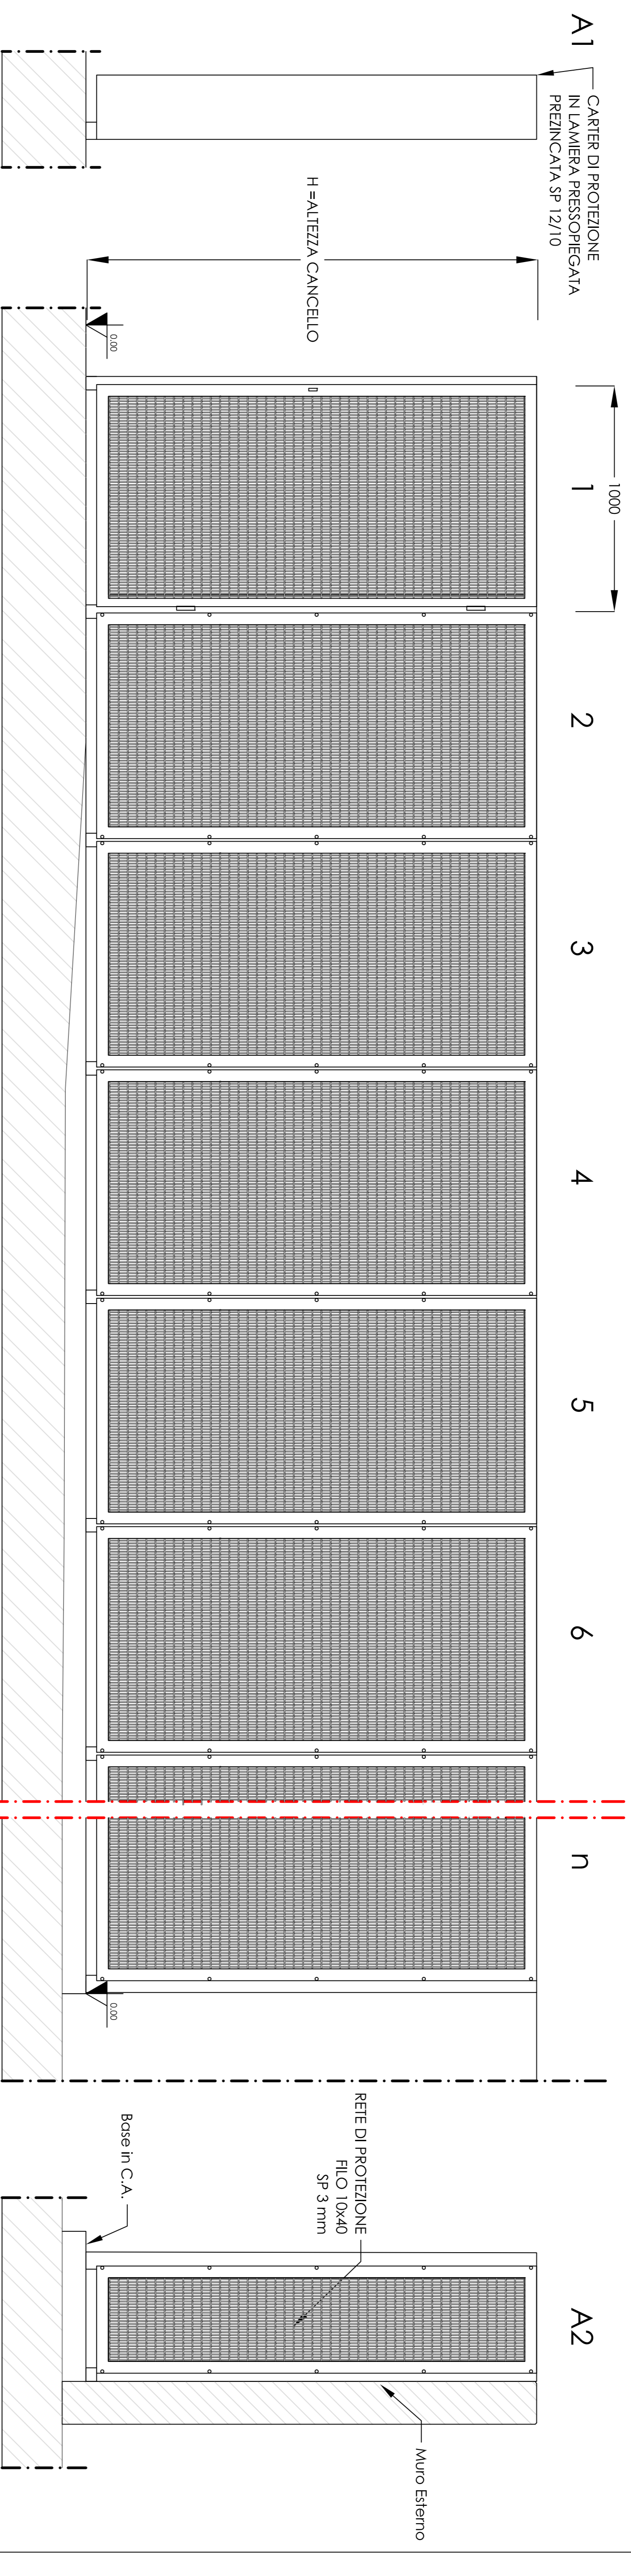

VISTA INTERNA

NB: PER UNA CORRETTA POSA IN OPERA IL PIANO D'APPOGGIO DEVE ESSE PERFETTAMENTE ORIZZONTALE

TRATTAMENTI SUPERFICIALI

Zincatura Sendzimir
 Verniciatura elettrostatica
 a polveri termoindurenti in poliestere
 Colore standard: Grigio RAL 7001.

**Gabbia per cancello
 Apertura SX (V.E.)**

TRATTAMENTI SUPERFICIALI

Zincatura Sendzimir
 Verniciatura elettrostatica
 a polveri termoindurenti in poliestere
 Colore standard: grigio RAL 7001.

GABBIA DI SICUREZZA IN RETE A MAGLIA RETTANGOLARE mm 10 x 40 - FILO mm 3 -