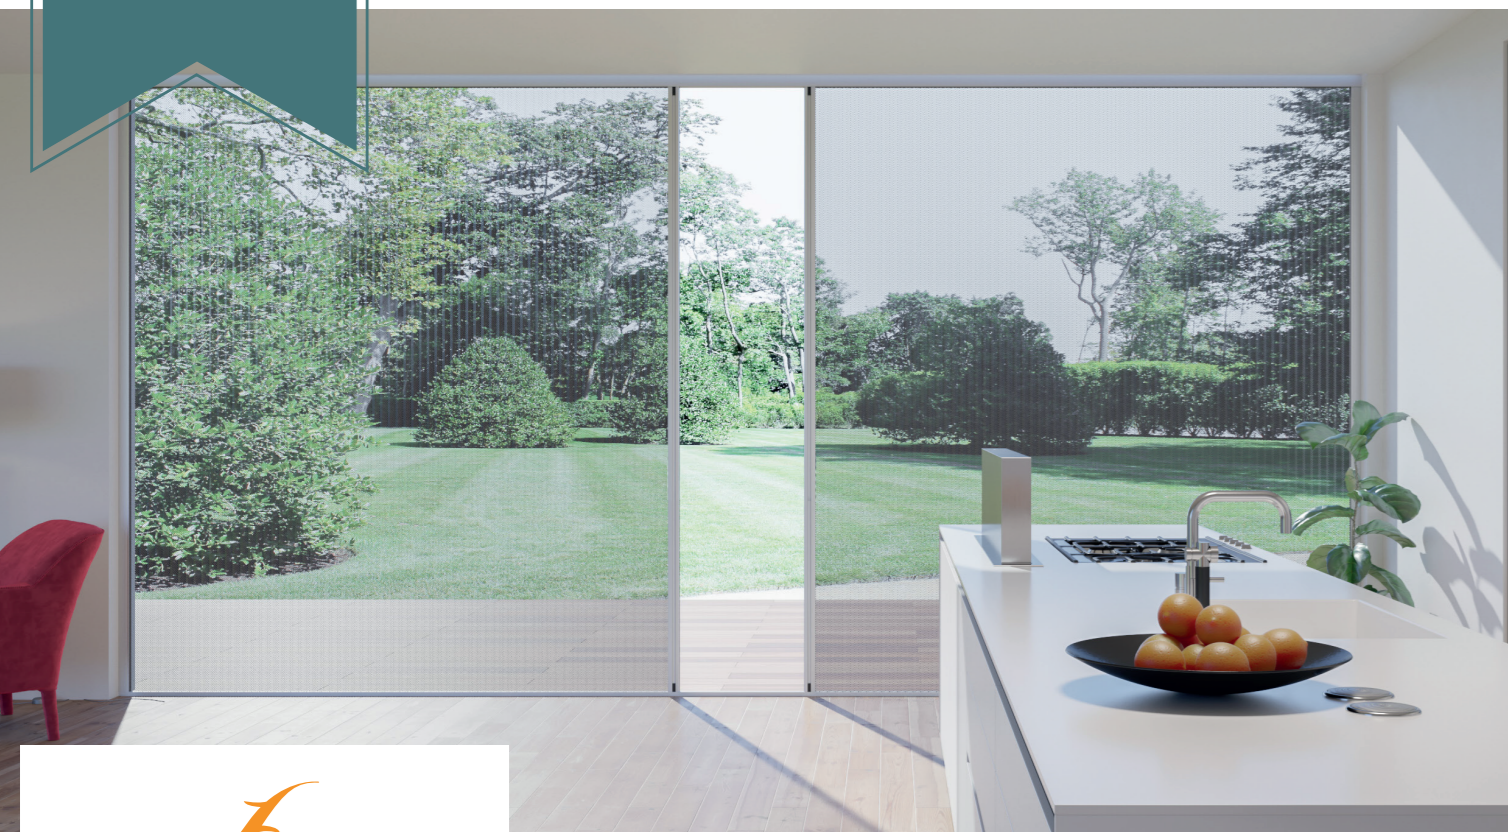

# SINCROPLISS

È la nuova zanzariera con movimento sincronizzato. Questo sistema prevede, con un unico gesto, l'apertura e chiusura simultanea delle due ante della zanzariera.

SISTEMA BREVETTATO

EFFEZETA SYSTEM

SINCRO PLISS dato lo spessore di soli 18 mm può essere installata in vani con spazi ridotti.

SINCRO PLISS è particolarmente indicata per porte e finestre di notevole dimensione, in particolare per infissi con sistema scorrevole ad un'anta fissa.