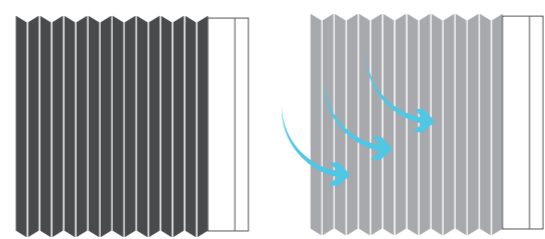

SINCRO PLISS dato lo spessore di soli 18 mm può essere installata in vani con spazi ridotti.

SINCRO PLISS è particolarmente indicata per porte e finestre di notevole dimensione, in particolare per infissi con sistema scorrevole ad un'anta fissa.

SINCRO PLISS riesce a raggiungere una larghezza massima di 6 m e un'altezza di 3 m

SINCROPLISS

SINCROPLISS

| MISURE CONSIGLIATE |        |       |         |
|--------------------|--------|-------|---------|
| L/min              | 500 mm | L/max | 6000 mm |
| H/min              | 600 mm | H/max | 3000 mm |

SINCRO PLISS la zanzariera dalle molteplici sfumature! Oltre alla tradizionale rete nera, si può richiedere l'inserimento di: reti colorate, tessuti oscuranti e filtranti.

SINCRO PLISS dispone di una vasta gamma di tinte.