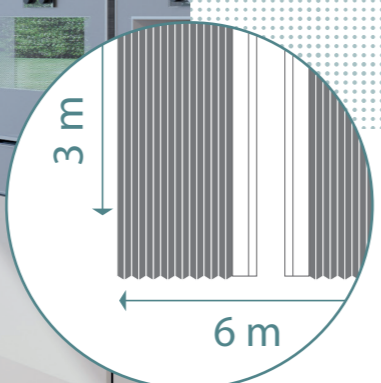

SINCRO PLISS dato lo spessore di soli 18 mm può essere installata in vani con spazi ridotti.

SINCRO PLISS è particolarmente indicata per porte e finestre di notevole dimensione, in particolare per infissi con sistema scorrevole ad un'anta fissa.

SINCRO PLISS riesce a raggiungere una larghezza massima di 6 m e un'altezza di 3 m

SINCROPLISS

SINCROPLISS

| MISURE CONSIGLIATE |        |       |         |
|--------------------|--------|-------|---------|
| L/min              | 500 mm | L/max | 6000 mm |
| H/min              | 600 mm | H/max | 3000 mm |