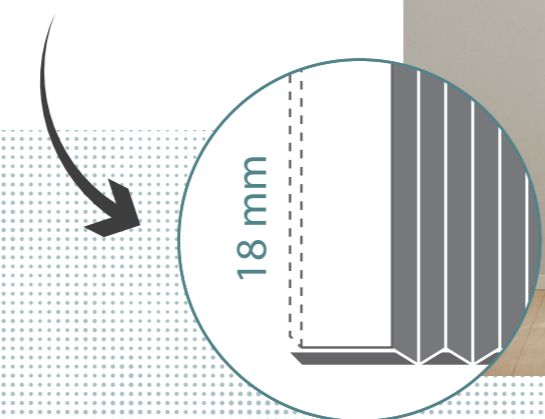

# SINCROPLISS

È la nuova zanzariera con movimento sincronizzato. Questo sistema prevede, con un unico gesto, l'apertura e chiusura simultanea delle due ante della zanzariera.

SISTEMA BREVETTATO

EFFEZETA SYSTEM

SINCRO PLISS dato lo spessore di soli 18 mm può essere installata in vani con spazi ridotti.

SINCRO PLISS è particolarmente indicata per porte e finestre di notevole dimensione, in particolare per infissi con sistema scorrevole ad un'anta fissa.

SINCRO PLISS riesce a raggiungere una larghezza massima di 6 m e un'altezza di 3 m

SINCROPLISS

SINCROPLISS

| MISURE CONSIGLIATE |        |       |         |
|--------------------|--------|-------|---------|
| L/min              | 500 mm | L/max | 6000 mm |
| H/min              | 600 mm | H/max | 3000 mm |