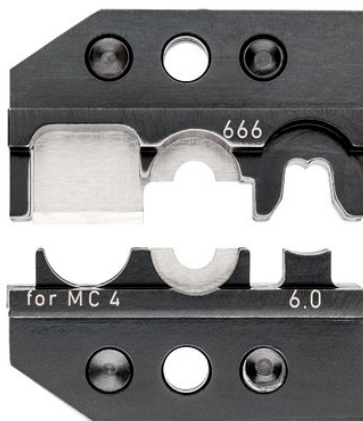

Informazione prodotto

97 49 66 6

Matrice di crimpaggio

Per connettori per cavi solari MC4 (Multi-Contact) taglio - spelatura - crimpaggio

Art. No.	97 49 66 6
EAN	4003773072102
peso	40 g
Technische Attribute	
Misura nominale	6,0 mm ²
Impiego	connettori per cavi solari MC 4 (Multi-Contact) taglio - spelatura - crimpaggio
Capacità in millimetri quadri	6 mm ²
Quantità di alloggiamento	1
AWG	10
eCl@ss 5.1.4	21040301
ETIM 5.0	EC000168
ETIM 6.0	EC000168
proficl@ss 6.0	AAA946c003
UNSPSC 13.1	27112820