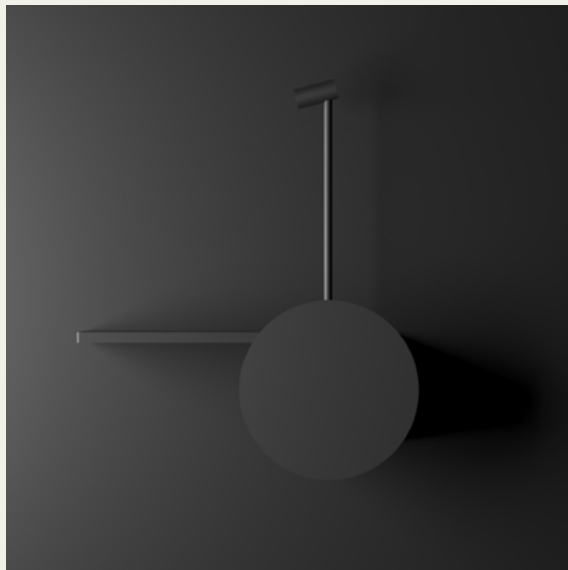

Biga C

Biga, lampada da parete di Lym esterna all'universo K-Wireless e Quadri, è un complemento luce costituito da un faretto LED orientabile, una mensolina dotata di tecnologia di ricarica wireless e un interruttore abbinato ad una presa USB. Un complemento funzionale ideale per installazioni lato-letto soprattutto nel segmento hotellerie, e personalizzabile su richiesta per forma, colorazione e finitura.

Biga, wall lamp by Lym and outsider of the K-Wireless and Quadri universe, is a lighting complement made by an adjustable LED spotlight, a shelf equipped with wireless charge technology and a switch combined with a USB socket. A functional complement, ideal for bed-side installations especially in the hotel industry, and customizable upon request in shape, color and finish.

Energy

Light

InDoor

NB: La placca frontale viene fornita nello stesso colore del corpo lampada.
Su richiesta, senza alcun sovrapprezzo, la placca è disponibile nelle colorazioni riportate nella sezione "Colori" a pagina 239 del catalogo Lym.

Biga C

Tecnologia	LED
Temperatura	3000K 4000K
Lumen	300 a 3000K - 320 a 4000K
Ottica	PUNTATA
CRI	90
Potenza	2,5 W
Uso	INDOOR
Ricarica wireless	5 W
Presa USB	5 W

Codice	Colore	Temperatura	Orientamento
BIG-035	○ Bianco	3000 K	sinistra
BIG-036	○ Bianco	3000 K	destra
BIG-037	● Nero	3000 K	sinistra
BIG-038	● Nero	3000 K	destra
BIG-045	○ Bianco	4000 K	sinistra
BIG-046	○ Bianco	4000 K	destra
BIG-047	● Nero	4000 K	sinistra
BIG-048	● Nero	4000 K	destra