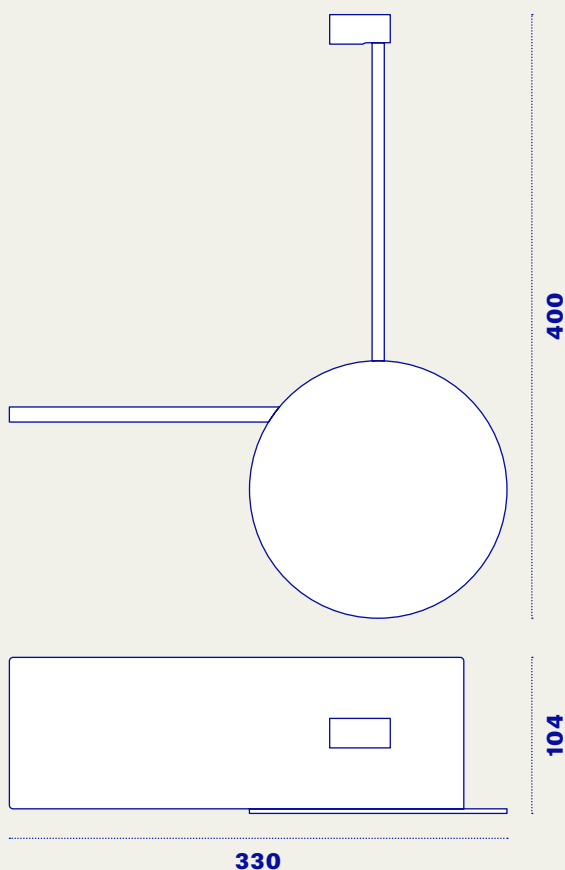

Biga C

Biga, lampada da parete di Lym esterna all'universo K-Wireless e Quadri, è un complemento luce costituito da un faretto LED orientabile, una mensolina dotata di tecnologia di ricarica wireless e un interruttore abbinato ad una presa USB. Un complemento funzionale ideale per installazioni lato-letto soprattutto nel segmento hotellerie, e personalizzabile su richiesta per forma, colorazione e finitura.

Energy

Light

InDoor

NB: La placca frontale viene fornita nello stesso colore del corpo lampada.
Su richiesta, senza alcun sovrapprezzo, la placca è disponibile nelle colorazioni riportate nella sezione "Colori" a pagina 239 del catalogo Lym.

Biga C

Tecnologia	LED
Temperatura	3000K 4000K
Lumen	300 a 3000K - 320 a 4000K
Ottica	PUNTATA
CRI	90
Potenza	2,5 W
Uso	INDOOR
Ricarica wireless	5 W
Presa USB	5 W

Codice	Colore	Temperatura	Orientamento
BIG-035	○ Bianco	3000 K	sinistra
BIG-036	○ Bianco	3000 K	destra
BIG-037	● Nero	3000 K	sinistra
BIG-038	● Nero	3000 K	destra
BIG-045	○ Bianco	4000 K	sinistra
BIG-046	○ Bianco	4000 K	destra
BIG-047	● Nero	4000 K	sinistra
BIG-048	● Nero	4000 K	destra