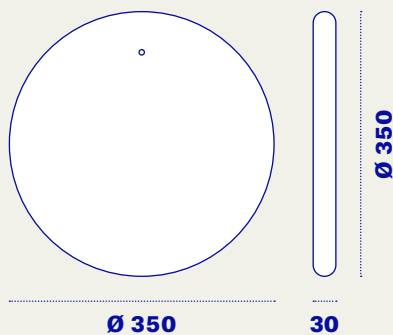

Quadro C35 Single

Quadro C35 Single è un complemento d'arredo wireless installabile su qualsiasi tipo di parete tramite un semplice kit di fissaggio (fornito in dotazione). La sua scocca metallica monoblocco di diametro 35 cm abbinata a uno a scelta tra i Corpi Illuminanti dà vita ad un'applicque componibile in maniera sempre diversa, potendo inoltre essere utilizzata per la ricarica di Corpi Sonori, smartphone compatibili e arricchita con i Corpi Magnetici.

Quadro C35 Single is a wireless decorative complement installable on any type of wall thanks to a simple fixing kit (supplied by Lym). Its monobloc metallic shell has a diameter of 35 cm matched with one of the Lighting Devices creates an instantly combinable applique, it can also be used to charge the Sound Devices, compatible smartphones and enriched with the Magnetic Devices.

Energy

InDoor

Quadro C35 Single

Stazioni di alimentazione	1
Tensione alimentazione	230 VAC
Corrente	0,25 A
Usabilità	INDOOR

Codice	Colore
QDR-011	● Nero
QDR-012	○ Bianco
QDR-014	● Salvia
QDR-015	● Greige
QDR-016	● Zafferano
QDR-017	● Corallo
QDR-018	● Cipria
QDR-019	● Cielo