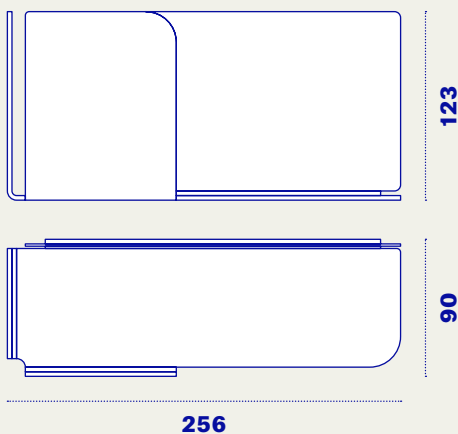

Menso-lino

Menso-lino è la mensola magnetica abbinabile ai pannelli K-Wireless. Massimizza la versatilità del Sistema, creando un comodo ripiano in cui poter posare piccoli libri ed oggetti.

Menso-lino is a magnetic shelf combinable to K-Wireless. It maximizes the System versatility, creating a handy top to place small books and objects.

Magnetic
fixing

InDoor

Menso-lino

Uso	INDOOR
Codice	Colore
MEN-001	● Nero
MEN-002	○ Bianco
MEN-004	● Salvia
MEN-005	● Greige
MEN-006	● Zafferano
MEN-007	● Corallo
MEN-008	● Cipria
MEN-009	● Cielo