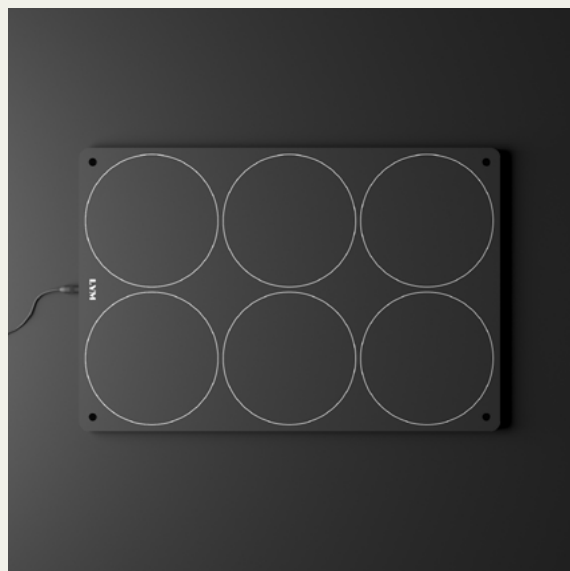

Puck+

Puck+, caricatore wireless multiplo, ricarica la lampada Suro e altri dispositivi prodotti da Lym, ma anche prodotti compatibili come gli smartphone di ultima generazione; grazie al "Tower Kit" è possibile sovrapporre più caricatori in modo sicuro e stabile, creando diversi ripiani di ricarica in uno spazio limitato.

Puck+, multiple wireless charger, charges the lamp Suro and other devices produced by Lym, but also compatible devices such as last generation smartphones; thanks to the "Tower Kit" it is possible to overlap more chargers in a safe and stable way, creating different charging layers in a limited space.

Energy

InDoor

Puck+

Tensione alimentazione	12 VDC
------------------------	--------

Input	5 A
-------	-----

Usabilità	INDOOR
-----------	--------

Codice

PUC-002

Alimentatore incluso

Tower Kit

Tower Kit

codice	TOW-001
--------	---------

- (A) 4 torrette
- (B) 8 viti
- (C) 4 barre filettate