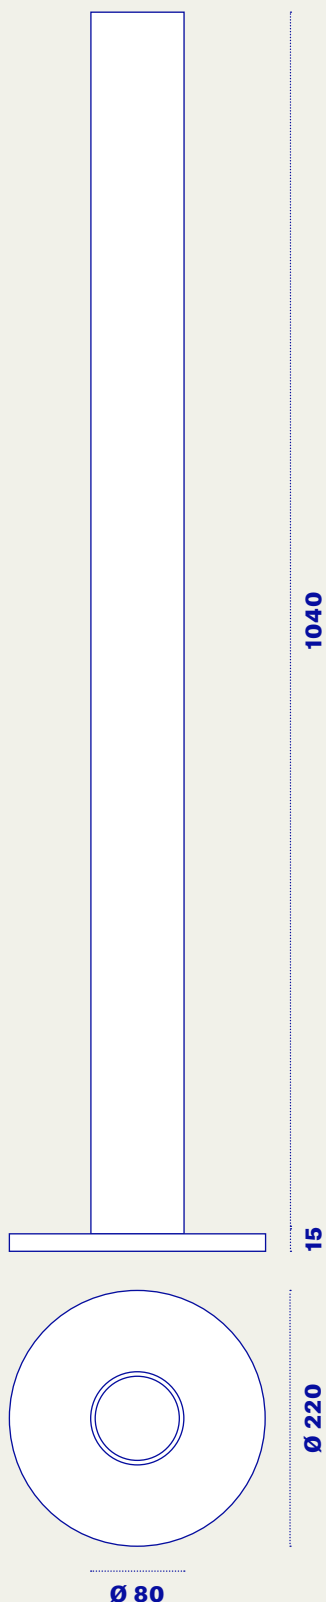

# Spring104

Spring104 è il supporto diffusore da terra in plexiglass abbinabile a Suro, dotato di una base di sostegno integrata. Consente di illuminare luoghi in cui non sono presenti prese elettriche, esprimendosi al meglio in parchi, giardini, terrazzi ed eventi in genere.

Spring104 is the floor diffusion support, made in plexiglass, combinable with Suro, equipped with an integrated base. It allows to light spaces where there aren't any electrical sockets, especially in parks, gardens, terraces and outdoor events.

Light

InDoor

OutDoor