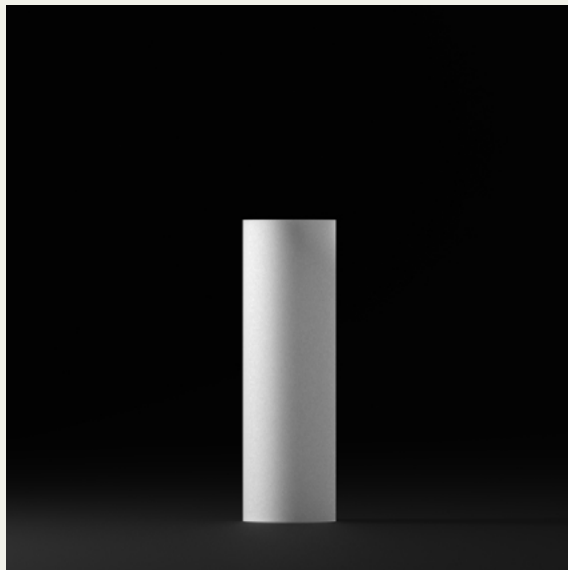

Spring26

Spring26 è il supporto diffusore da tavolo in plexiglass abbinabile a Suro, diffondendo la sua luce in modo uniforme. Grazie al materiale resistente e al design minimalista, Suro diventa una lampada da tavolo adatta a qualsiasi situazione e a qualsiasi ambiente, sia indoor che outdoor.

Spring26 is the table diffusion support, made in plexiglass, combinable with Suro, it propagates its light evenly. Thanks to the resistant material and minimalist design, Suro becomes a table lamp for any situation and place, either indoor or outdoor.

Light

InDoor

OutDoor

260

Ø 80

Spring26

Uso	INDOOR/OUTDOOR
-----	----------------

Codice	Colore
PLX-001	<input checked="" type="radio"/> Satinato