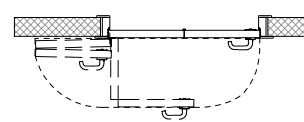

DUE SOLUZIONI PER TUTTE LE ESIGENZE

COMPACK living® nelle due declinazioni 180° e 90° consente una maggiore libertà progettuale, liberando gli spazi dai vincoli imposti dalle tradizionali porte ad anta battente.

Il ridotto ingombro delle ante infatti, elimina i problemi di conflittualità delle porte.

COMPACK living® 90° è la naturale evoluzione del già collaudato ed apprezzato sistema COMPACK living® 180°. Entrambi i sistemi utilizzano ante e telai identici.

Con un unico prodotto finito puoi realizzare una apertura pieghevole a 90 oppure a 180 gradi.

La chiusura avviene in battuta sui due lati verticali e sul traverso superiore. Il movimento è fluido, stabile e garantito nel tempo.

**COMPACK 180°
LIVING**