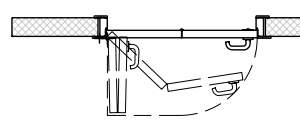

**COMPACK 90°
LIVING**