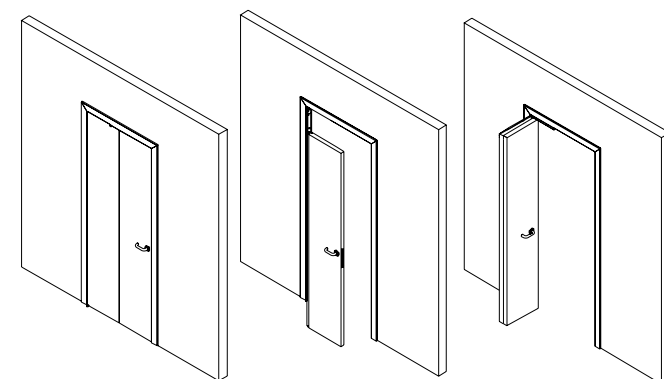

DUE SOLUZIONI PER TUTTE LE ESIGENZE

COMPACK living® nelle due declinazioni 180° e 90° consente una maggiore libertà progettuale, liberando gli spazi dai vincoli imposti dalle tradizionali porte ad anta battente.

Il ridotto ingombro delle ante infatti, elimina i problemi di conflittualità delle porte.

COMPACK living® 90° è la naturale evoluzione del già collaudato ed apprezzato sistema COMPACK living® 180°. Entrambi i sistemi utilizzano ante e telai identici.

Con un unico prodotto finito puoi realizzare una apertura pieghevole a 90 oppure a 180 gradi.

La chiusura avviene in battuta sui due lati verticali e sul traverso superiore. Il movimento è fluido, stabile e garantito nel tempo.

**COMPACK 180°
LIVING**

**COMPACK 90°
LIVING**