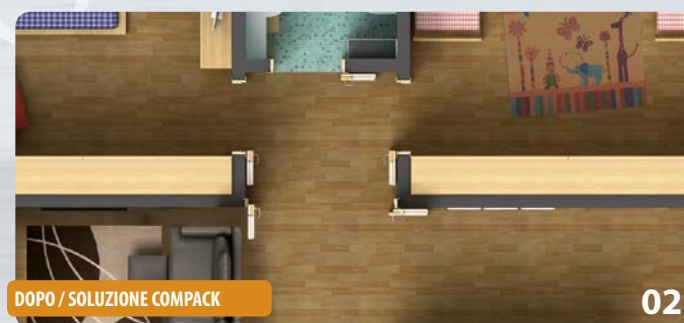

PRIMA / ANTE TRADIZIONALI

DOPO / SOLUZIONE COMPACT

02

Nello schema 01 viene illustrato un arredo con utilizzo di normali porte a battente.

Nello schema 02 grazie al sistema COMPACT living® è possibile, nella stessa superficie, ottenere un significativo recupero di spazio, eliminando l'ingombro e la conflittualità delle ante aperte.

MADE IN ITALY

CELEGON
SMART OPENING SYSTEMS

COMPACT living® è un'idea CELEGON
30035 Mirano (Venezia) | Via G. Galilei, 6 - Z.I.
T +39 041 572 8404 | F +39 041 572 8522
www.compactliving.com | info@compactliving.com

COMPACT
LIVING

libera lo spazio libera il movimento

Bonetti Massimo Design // www.compactliving.com