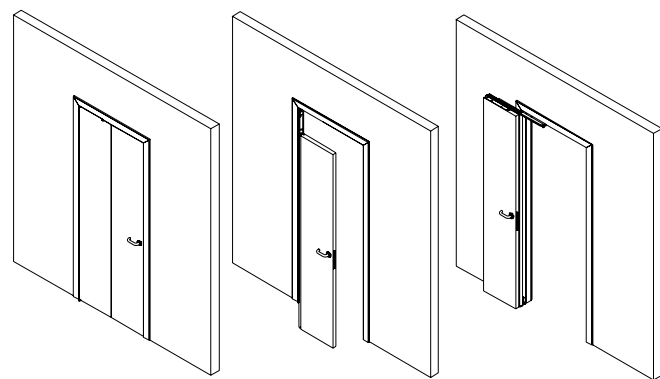

DUE SOLUZIONI PER TUTTE LE ESIGENZE

COMPACK living® nelle due declinazioni 180° e 90° consente una maggiore libertà progettuale, liberando gli spazi dai vincoli imposti dalle tradizionali porte ad anta battente.

Il ridotto ingombro delle ante infatti, elimina i problemi di conflittualità delle porte.

COMPACK living® 90° è la naturale evoluzione del già collaudato ed apprezzato sistema COMPACK living® 180°. Entrambi i sistemi utilizzano ante e telai identici.

Con un unico prodotto finito puoi realizzare una apertura pieghevole a 90 oppure a 180 gradi.

La chiusura avviene in battuta sui due lati verticali e sul traverso superiore. Il movimento è fluido, stabile e garantito nel tempo.

**COMPACK 180°
LIVING**

**COMPACK 90°
LIVING**