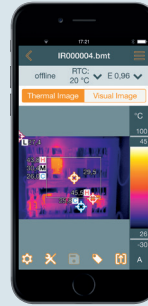

La testo Thermography App è in grado non solo di integrare – tramite una connessione senza fili – i valori di misura trasmessi da altri strumenti, ma anche di trasformare lo smartphone o il tablet in un secondo display. Con l'app è inoltre possibile compilare rapidamente sul posto e inviare brevi rapporti di prova.

### testo 868

Termocamera testo 868 con funzione testo SuperResolution integrata, modulo WiFi, cavo USB, alimentatore, batteria agli ioni di litio, software professionale, 3 x testo  $\epsilon$ -marker, manuale di messa in funzione, guida rapida, protocollo di collaudo e custodia morbida a tracolla.

### testo Thermography App

Con la testo Thermography App lo smartphone/tablet si trasforma in un secondo display e in un dispositivo per comandare a distanza la termocamera Testo. Con l'app è inoltre possibile compilare rapidamente sul posto, inviare o salvare online brevi rapporti di prova. Scarica subito l'app gratuita per Android o iOS.