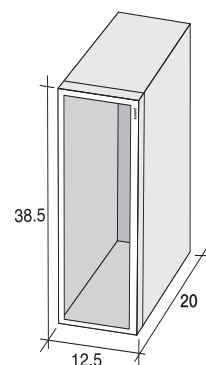

C2001 • Corpo per cassetta componibile in alluminio con profondità 20 cm.

SOLO DA INCASSO CON CORNICE

NON CONFORME ALLE NORMATIVE EN 13724

C2001 • Body for modular mailbox aluminium with 20 cms depth.

ONLY FOR RECESS MOUNTING WITH EXTERNAL FRAME.