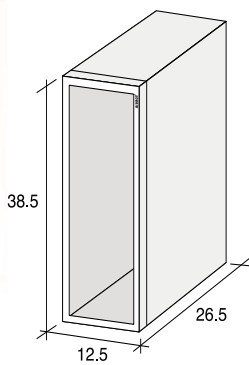

Modular C1 CBI
con cornice di plastica bianca
with white plastic frame