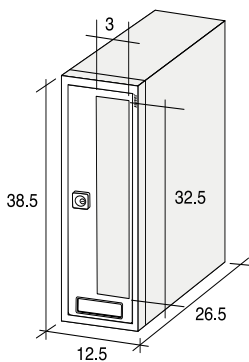

Serie MODULAR 1 - 200/1 VERTICALE

Esempio cassetta Modular 1V:
Corpo (C1) + Sportello (SP1V)
Example of Modular 1V mailbox:
Body (C1) + Door (SP1V)

Modular 1V completa
Modular 1V complete box

PRELIEVO FRONTALE

C2001 • Corpo per cassetta componibile in alluminio con profondità 20 cm.

SOLO DA INCASSO CON CORNICE

NON CONFORME ALLE NORMATIVE EN 13724

C2001 • Body for modular mailbox aluminium with 20 cms depth.

ONLY FOR RECESS MOUNTING WITH EXTERNAL FRAME.