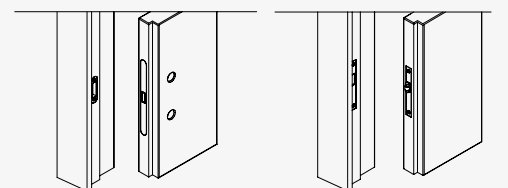

# Absolute Swing

Absolute Swing di Ermetika, il controtelaio per porte a battente filo muro è disponibile anche nella variante tutt'altezza senza traverso.

## VERSIONI

Disponibile per la versione a spingere e a tirare, per pareti in intonaco e in cartongesso.

## PREDISPOSIZIONE SERRATURA SU TELAIO E PORTA

Serratura magnetica con foro chiave

Serratura magnetica con foro cilindro

Serratura magnetica con foro nottolino WC

Serratura con scrocco a rullo

Incontro elettrico