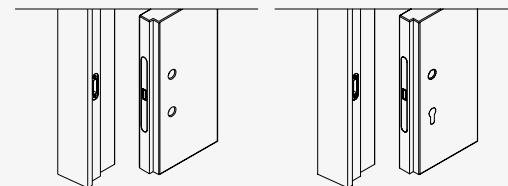

# Absolute Swing

Absolute Swing di Ermetika, il controtelaio per porte a battente filo muro è disponibile anche nella variante tutt'altezza senza traverso.

## VERSIONI

Disponibile per la versione a spingere e a tirare, per pareti in intonaco e in cartongesso.

## PREDISPOSIZIONE SERRATURA SU TELAIO E PORTA

Serratura magnetica con foro chiave

Serratura magnetica con foro cilindro

Serratura magnetica con foro nottolino WC

Serratura con scrocco a rullo

Incontro elettrico