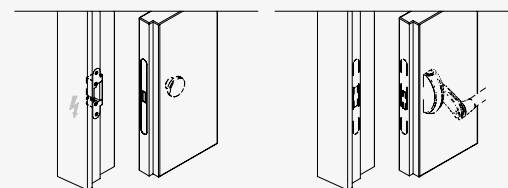

# Absolute Swing

Absolute Swing di Ermetika, il controtelaio per porte a battente filo muro è disponibile anche nella variante tutt'altezza senza traverso.

## PREDISPOSIZIONE SERRATURA SU TELAIO E PORTA

Serratura magnetica con foro chiave

Serratura magnetica con foro cilindro

Serratura magnetica con foro nottolino WC

Serratura con scrocco a rullo

Incontro elettrico

Predisposizione per maniglione antipanico