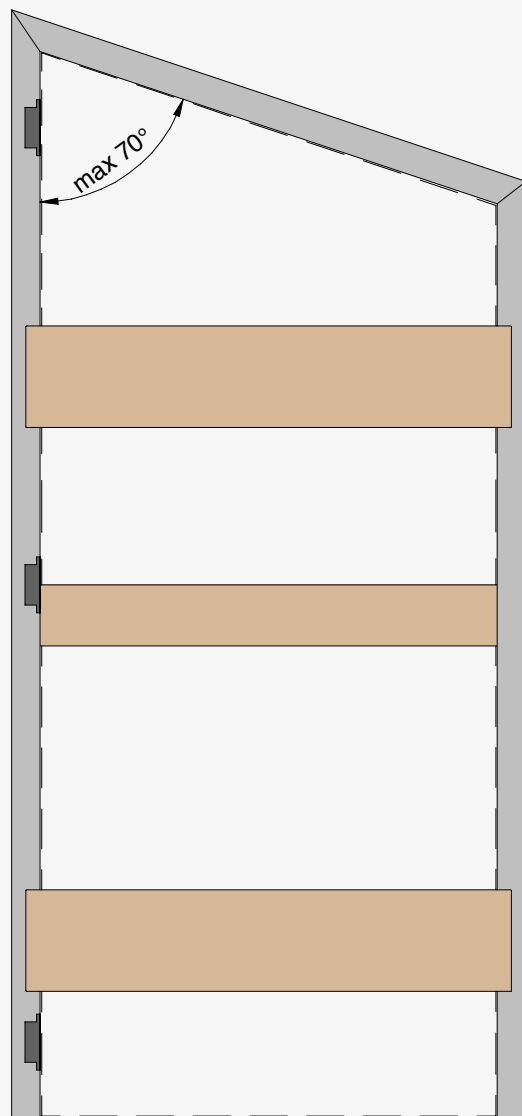

# Absolute Swing

Absolute Swing di Ermetika, il controtelaio per porte a battente filo muro è disponibile anche nella variante con taglio trapezoidale.

## VERSIONI

Disponibile solo per la versione a tirare, per pareti in intonaco e in cartongesso.

## PREDISPOSIZIONE SERRATURA SU TELAIO E PORTA

Serratura magnetica con foro chiave

Serratura magnetica con foro cilindro

Serratura magnetica con foro nottolino WC

Serratura con scrocco a rullo

Incontro elettrico

### LARGHEZZA

Parete 100-107/125: L da 600 a 1100 mm