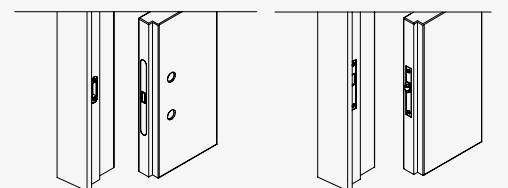

# Absolute Swing

Absolute Swing di Ermetika, il controtelaio per porte a battente filo muro è disponibile anche nella variante con taglio trapezoidale.

## VERSIONI

Disponibile solo per la versione a tirare, per pareti in intonaco e in cartongesso.

## PREDISPOSIZIONE SERRATURA SU TELAIO E PORTA

Serratura magnetica con foro chiave

Serratura magnetica con foro cilindro

Serratura magnetica con foro nottolino WC

Serratura con scrocco a rullo

Incontro elettrico