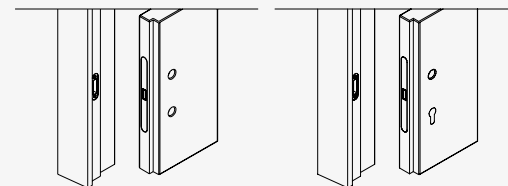

PREDISPOSIZIONE SERRATURA SU TELAIO E PORTA

Serratura magnetica con foro chiave

Serratura magnetica con foro cilindro